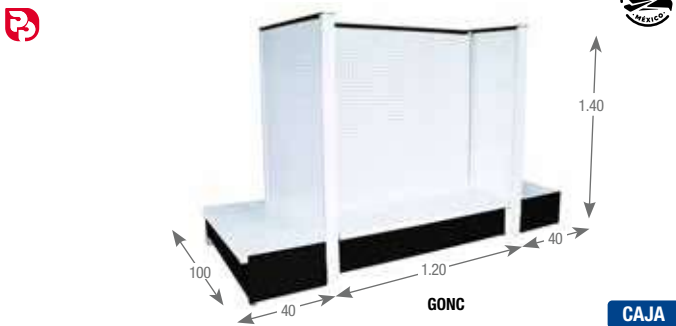

EXHIBIDORES DE PISO

GÓNDOLA CENTRAL PANEL METÁLICO

CÓDIGO	MEDIDA	CAJA	MAYOREO	MENUDEO
GONC	200 x 100 x 140 cm	1	$18,610	$21,588
GONCA	120 x 100 x 140 cm tramo adicional sin cabecera, solo con un poste	1	$6,899	$8,003