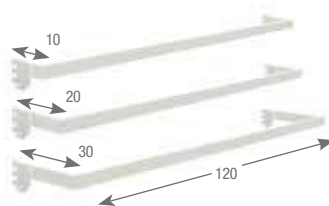

JUEGO DE BARRAS TIPO CASCADA PARA GÓNDOLA

CAJA

* Incluye 45 ganchos código GBAR.

CÓDIGO	MEDIDA	CAJAS	SUB. DIST.	MAYOREO	MENUDEO
JBAR	120 x 10, 20, 30 cm	1	$2,912	$3,203	$3,523