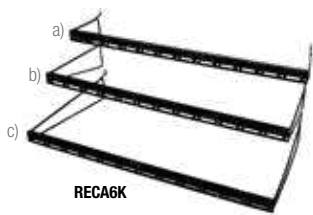

JUEGO DE RACKS TIPO CASCADA

RECA6K

CAJA

CÓDIGO	MEDIDA	CAJAS	SUB. DIST.	MAYOREO	MENUDEO
RECA6K	Juego de 3 racks tipo cascadas 60 x 10 cm (a, b y c)	1	$1,418	$1,560	$1,716
RECA6A	Rack tipo cascadas a) 60 x 12 x 10 cm	1	$460	$506	$557
RECA6B	Rack tipo cascadas b) 60 x 20 x 10 cm	1	$460	$506	$557
RECA6C	Rack tipo cascadas c) 60 x 35 x 10 cm	1	$460	$506	$557