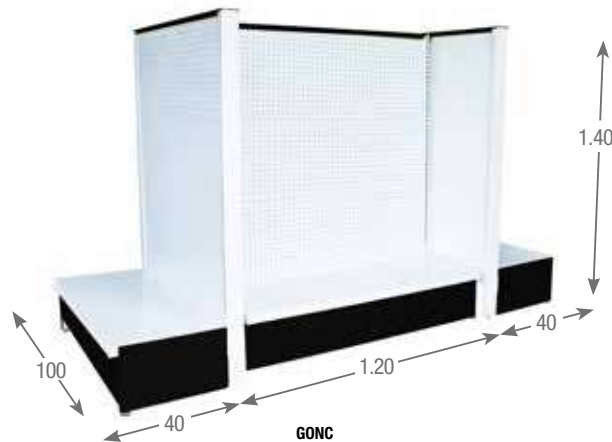

CAJA

CÓDIGO	DESCRIPCIÓN	☐	SUB. DIST.	MAYOREO	MENUDEO
LEXGN	Para pomos, cerrojos y manijas	1	\$684	\$752	\$827

EXHIBIDORES DE PISO

TABLA EXHIBIDORA PANEL METÁLICO

«NUEVO»

CONTIGO,
¡SIEMPRE!

- Fácil instalación.
- 100 % reinstalables y aprovechables.
- Incluye tres copetes con las marcas Urrea/Surtek/Lock.
- Terminado electrostático.
- Fabricado en acero.

CÓDIGO	MEDIDA	CAJA	SUB. DIST.	MAYOREO	MENUDEO
TEX	60 x 140 cm	1	\$3,751	\$4,126	\$4,539

GÓNDOLAS PERIMETRALES PANEL METÁLICO

CAJA

CÓDIGO	MEDIDA	CAJA	SUB. DIST.	MAYOREO	MENUDEO
GONP	120 x 60 x 200 cm	1	\$7,840	\$8,624	\$9,486
GONPA	120 x 60 x 200 cm tramo adicional, solo con un poste	1	\$6,295	\$6,925	\$7,618

GÓNDOLA ISLA PANEL METÁLICO

«NUEVO»

- Incluye tres copetes con las marcas Urrea/Surtek/Lock.
- Terminado electrostático.
- Fabricado en acero.

CÓDIGO	MEDIDA	CAJA	SUB. DIST.	MAYOREO	MENUDEO
GONI	90 x 140 x 92 cm	1	\$14,646	\$16,111	\$17,722

GÓNDOLAS CENTRALES PANEL METÁLICO

GONC

CAJA

CÓDIGO	MEDIDA	CAJA	SUB. DIST.	MAYOREO	MENUDEO
GONC	200 x 100 x 140 cm	1	\$20,379	\$22,417	\$24,659
GONCA	120 x 100 x 140 cm tramo adicional sin cabecera, solo con un poste	1	\$7,555	\$8,311	\$9,142