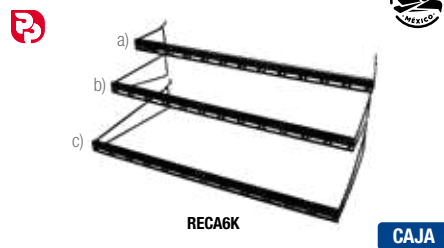

JUEGO DE RACKS TIPO CASCADA

CÓDIGO	MEDIDA	CAJA	MAYOREO	MENUDEO
RECA6K	Juego de 3 racks tipo cascadas 60 x 10 cm (a, b y c)	1	$1,295	$1,502
RECA6A	Rack tipo cascadas a) 60 x 12 x 10 cm	1	$420	$487
RECA6B	Rack tipo cascadas b) 60 x 20 x 10 cm	1	$420	$487
RECA6C	Rack tipo cascadas c) 60 x 35 x 10 cm	1	$420	$487